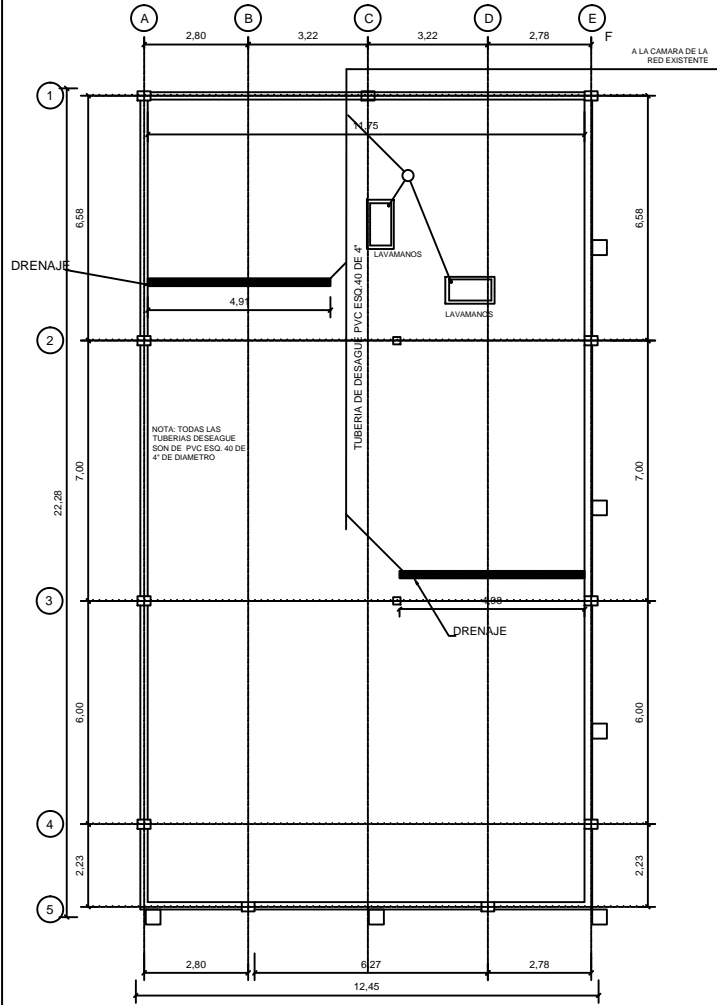

SISTEMA SANITARIO