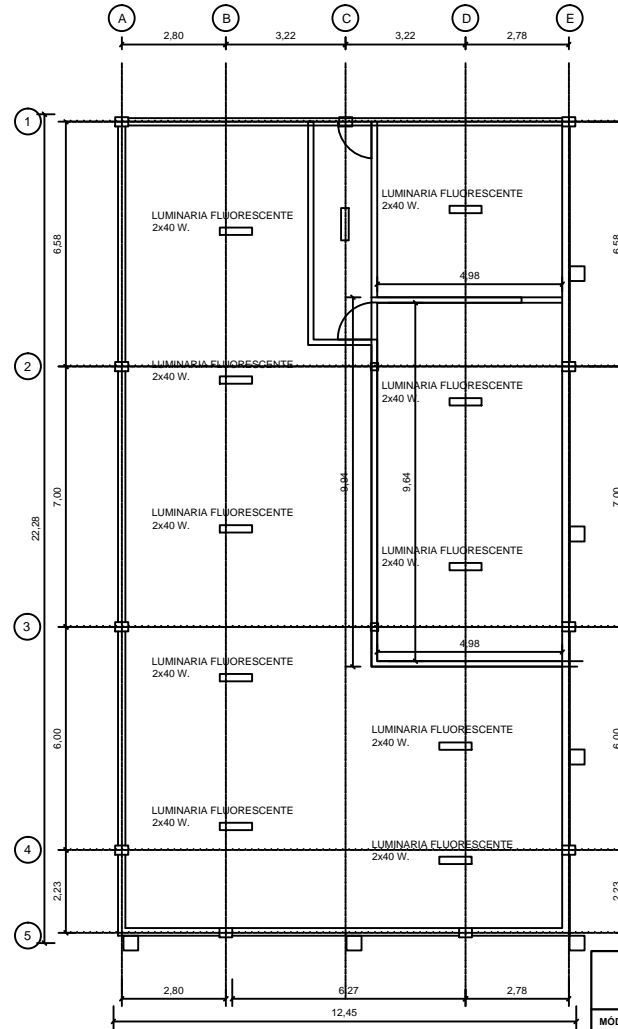

LUMINARIAS

MÓDULO: SERVICIOS
PREDISEÑO

PROYECTISTAS: GRUPO TÉCNICO
SEDEM LACTEOSBOL

ESCALA:

FECHA: 14/07/17

SEDEM
Servicio de Desarrollo
de las Empresas Públicas
Productivas

Lácteosbol

LAMINA:
4 de 4